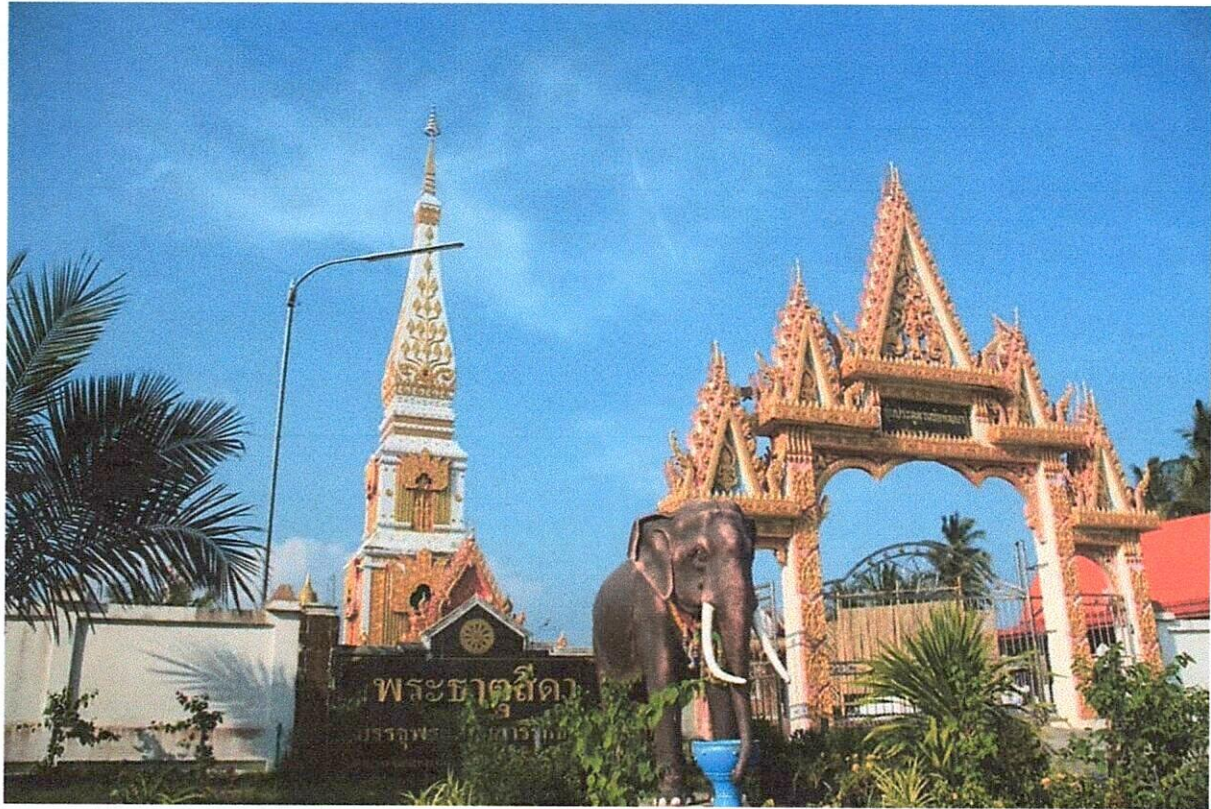

แหล่งท่องเที่ยวตำบลด่าน อำเภอราชไศล จังหวัดศรีสะเกษ

แหล่งท่องเที่ยวตำบลด่าน อำเภอราชไศล จังหวัดศรีสะเกษ

แหล่งท่องเที่ยวตำบลด่าน อำเภอราชไศล จังหวัดศรีสะเกษ

แหล่งท่องเที่ยวตำบลด่าน อำเภอราชไศล จังหวัดศรีสะเกษ